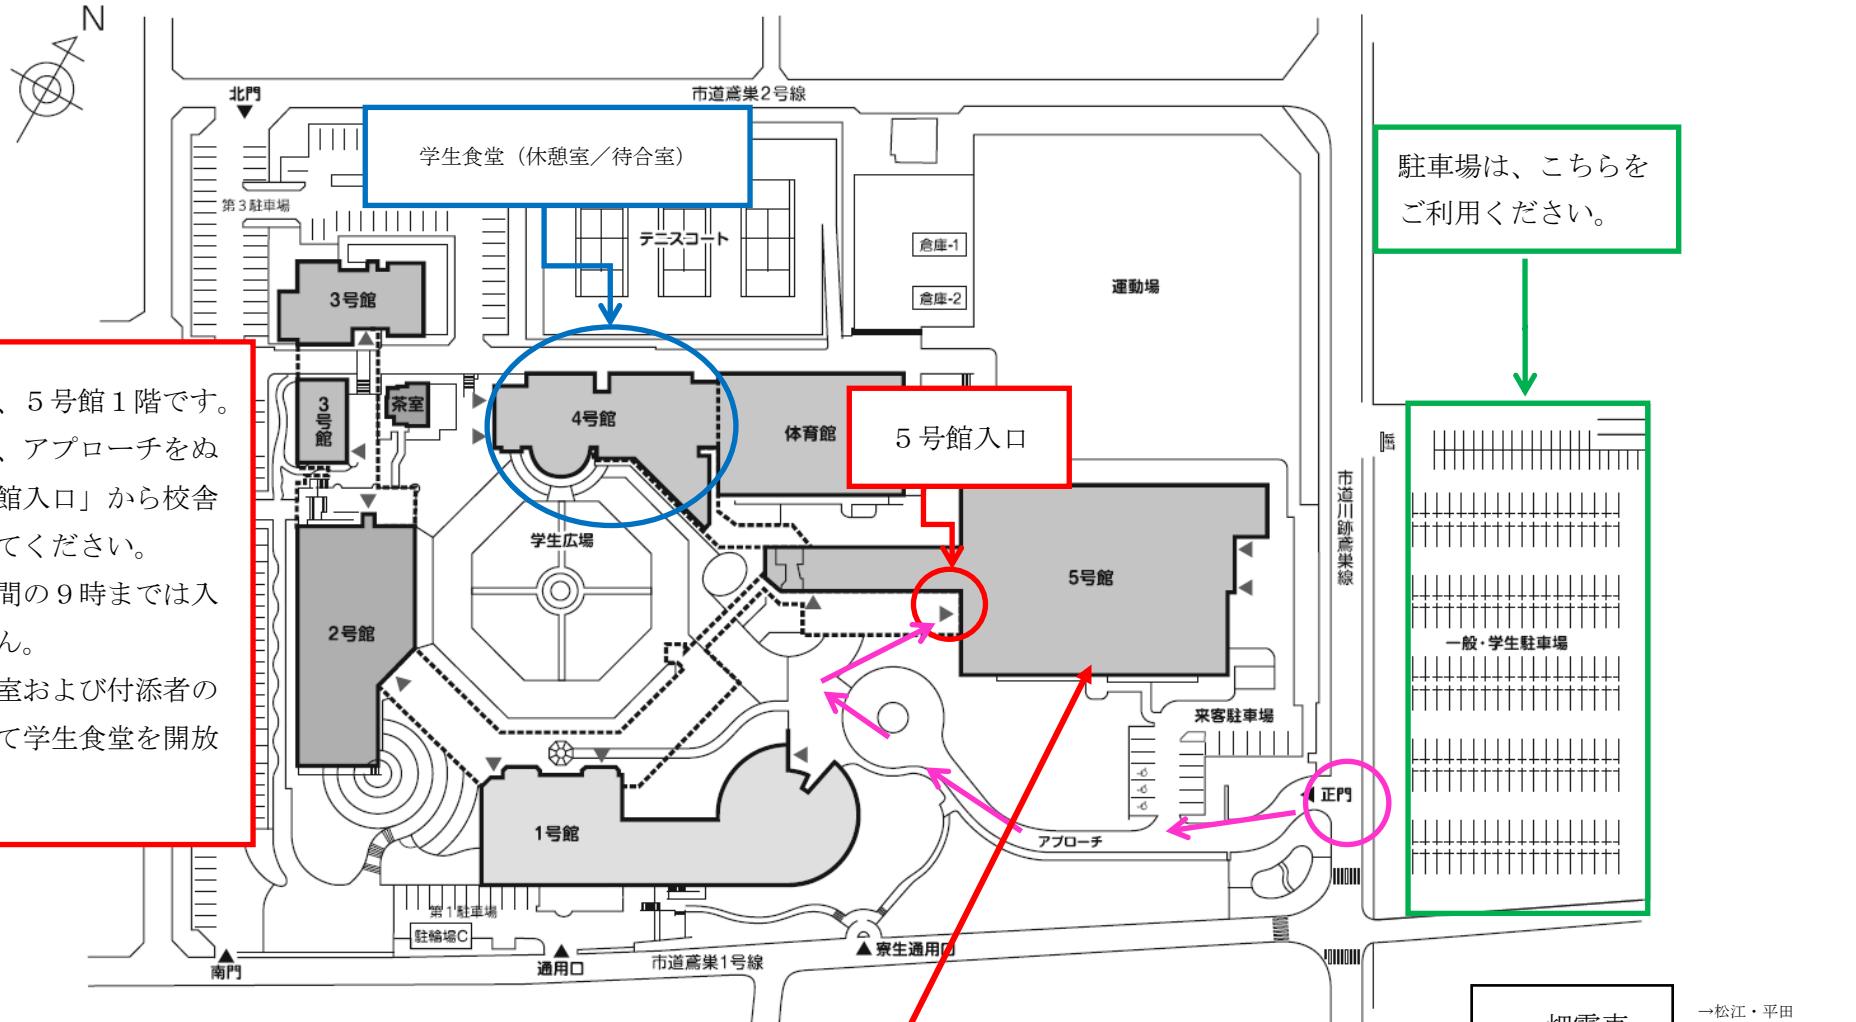

会場案内図

出雲キャンパス 全体図

- ① 受付場所は、5号館1階です。正門を入り、アプローチをぬけて「5号館入口」から校舎内へ入場してください。
- ② 受付開始時間の9時までは入場出来ません。
- ③ 受験生休憩室および付添者の待合室として学生食堂を開放します。

駐車場は、こちらをご利用ください。

校舎内詳細は、次頁を参照してください。

地域のニーズに応え、地域と協働し、地域に信頼される大学